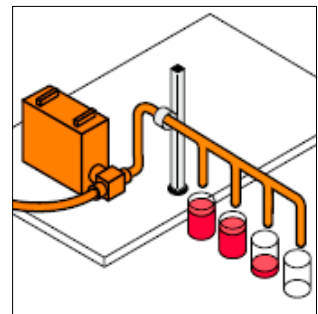

**CHRISTIAN
BERNER**

Expect more